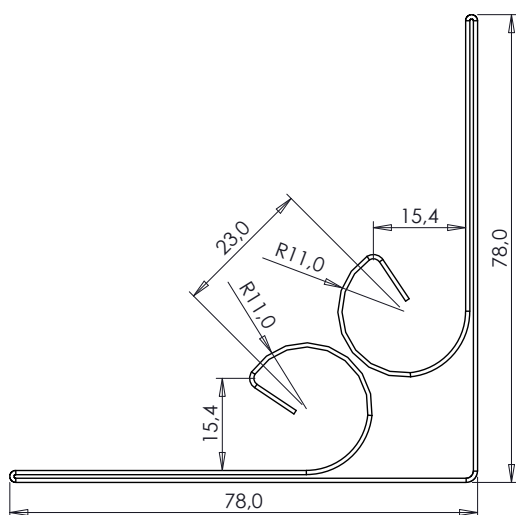

FICHE TECHNIQUE

DOUBLE BOURRELET COIN PIGNON INTERIEUR

no.Art.	matériel	épaisseur	longueur	développement	poids
KRAALDPBI-Z7/2	zinc (NEN-EN988)	0.7 mm	2 m	360 mm	3.6 kg
KRAALDPBI-A7/2	zinc patiné gris foncé (NEN-EN988)	0.7 mm	2 m	360 mm	3.6 kg